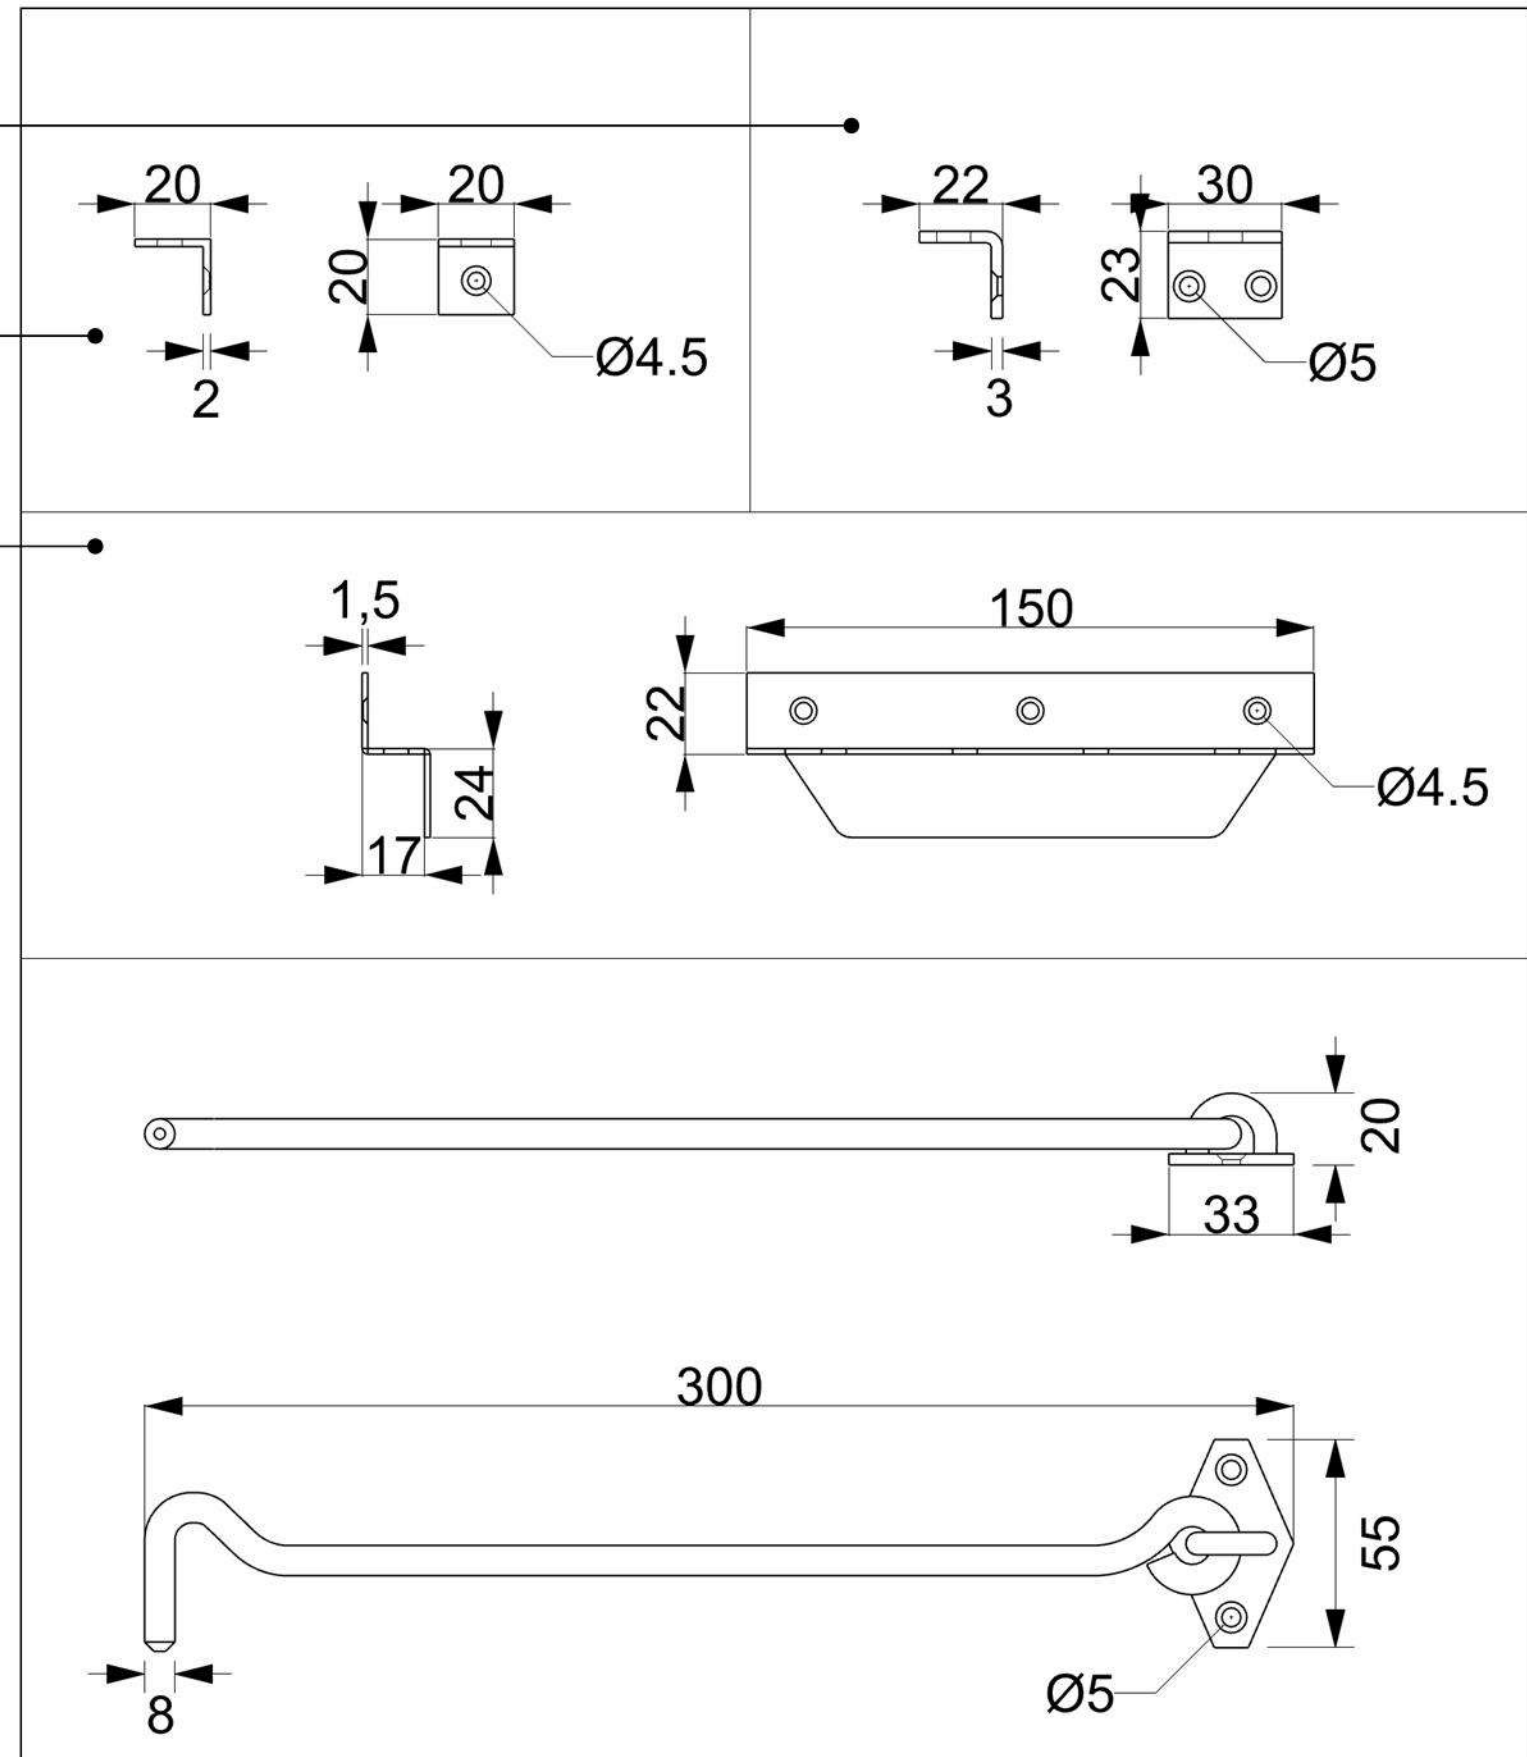

Art. 602-T01

Gancio Ø 8

Materiale: Ottone OT58
Finitura: Levigatura naturale

Art. 605-T00

Incontro per gancio Ø 8

Art. 604-T02

Fermo per gancio Ø 8

Art. 401-T01

Fermapersiana ad avvitare per 1 anta

Art. 119-T00

Maniglia snodata tonda piccola

Art. 307-T00

Cardine medio a murare

Art. 606-T00

Maniglia 4 fori per gancio Ø 8

Art. 218-T01

Bandella media

Art. 517-T00

Angolo battuta

Varianti per lunghezza

Art. 602-T02	mm. 400
Art. 602-T03	mm. 500